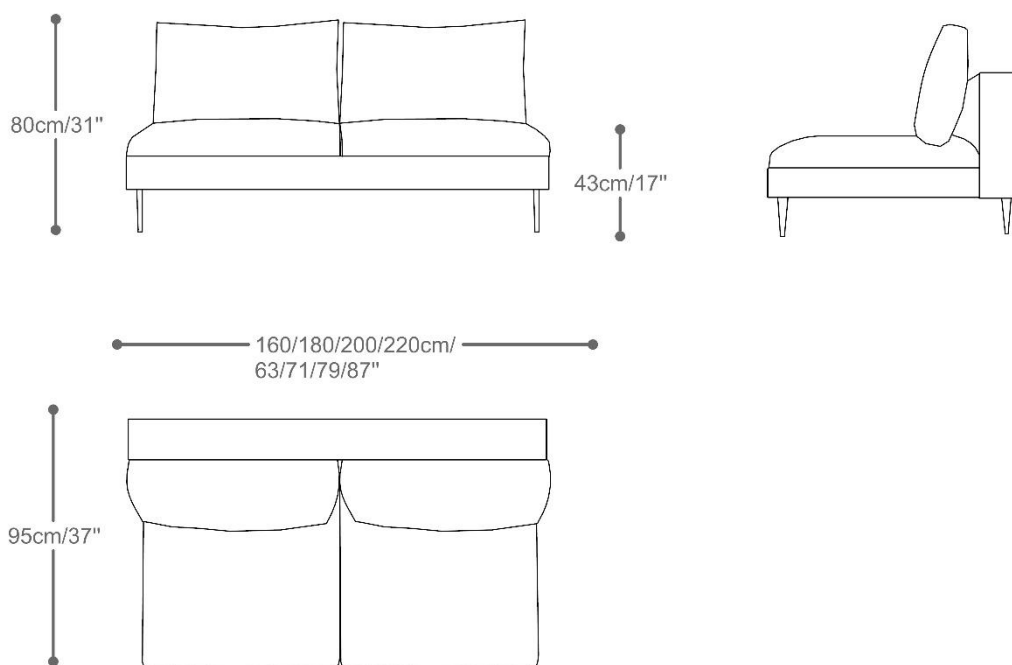

BRETON

SOFA
MITTE

Com seu design marcante, o sofá Mitte apresenta traços elegantes e fortes. As linhas longilíneas e delicadas remetem a leveza e lisura dos momentos de convívio.

SOFÁ
MITTE

BRETON

Com 2 braços

Com 1 braço

SOFA
MITTE

BRETON

Sem braços

Chaise com 1 braço almofada

SOFÁ
MITTE

BRETON

Canto extendido + puff terminal