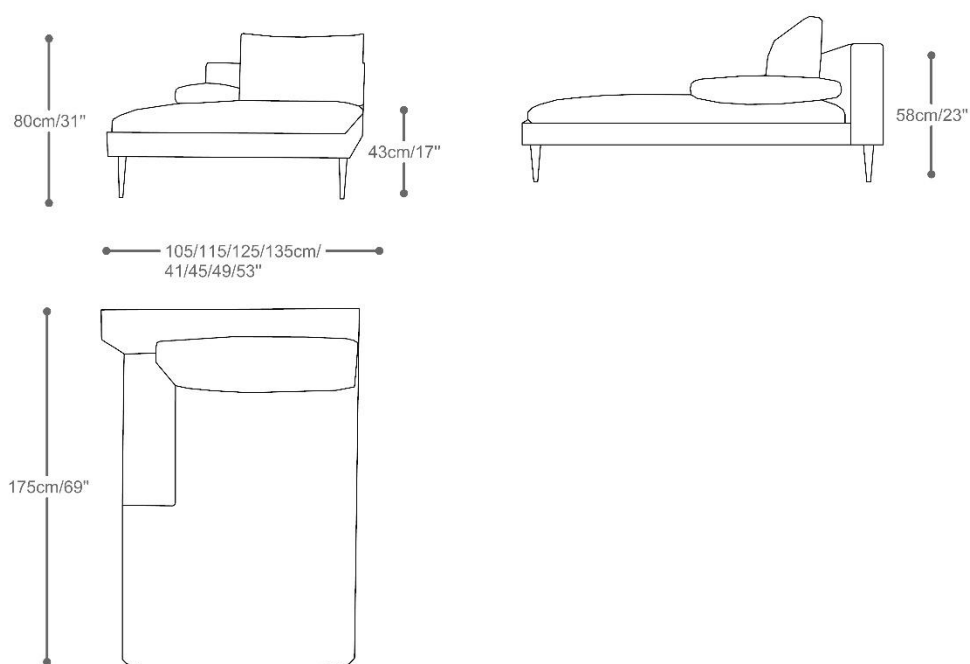

BRETON

SOFA
MITTE

Com seu design marcante, o sofá Mitte apresenta traços elegantes e fortes. As linhas longilíneas e delicadas remetem a leveza e lisura dos momentos de convívio.

SOFÁ
MITTE

BRETON

Com 2 braços

Com 1 braço

SOFA
MITTE

BRETON

Sem braços

Chaise com 1 braço almofada

SOFÁ
MITTE

BRETON

Canto extendido + puff terminal