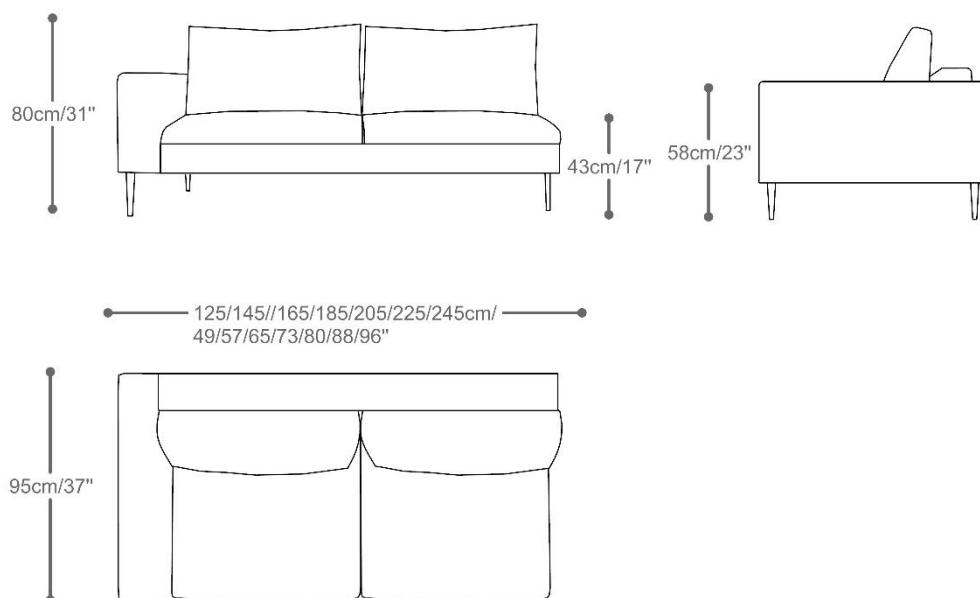

BRETON

SOFA
MITTE

Com seu design marcante, o sofá Mitte apresenta traços elegantes e fortes. As linhas longilíneas e delicadas remetem a leveza e lisura dos momentos de convívio.

SOFÁ
MITTE

BRETON

Com 2 braços

Com 1 braço

SOFA
MITTE

BRETON

Sem braços

Chaise com 1 braço almofada

SOFÁ
MITTE

BRETON

Canto extendido + puff terminal