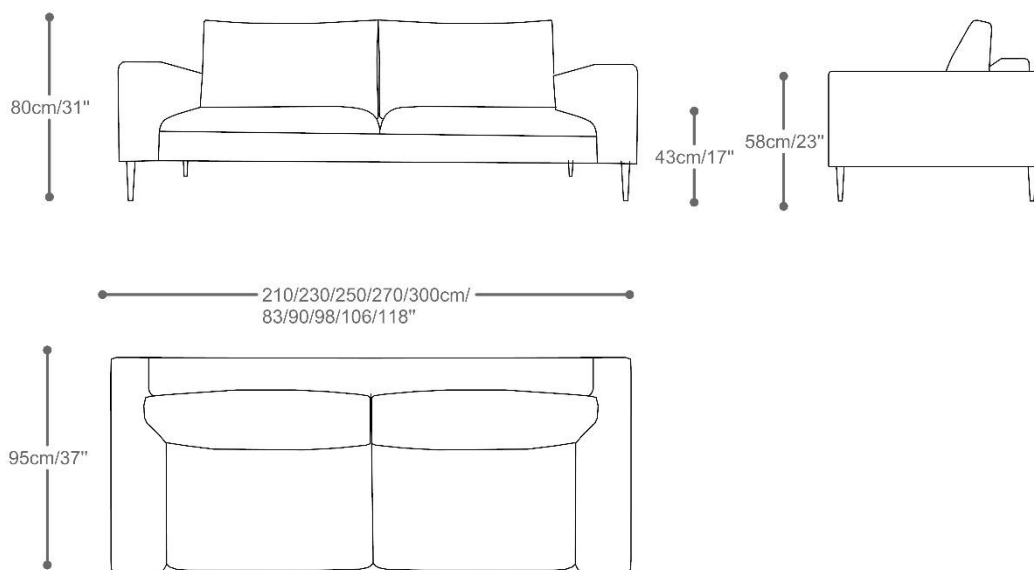

BRETON

SOFA
MITTE

Com seu design marcante, o sofá Mitte apresenta traços elegantes e fortes. As linhas longilíneas e delicadas remetem a leveza e lisura dos momentos de convívio.

SOFÁ
MITTE

BRETON

Com 2 braços

Com 1 braço

SOFA
MITTE

BRETON

Sem braços

Chaise com 1 braço almofada

SOFÁ
MITTE

BRETON

Canto extendido + puff terminal