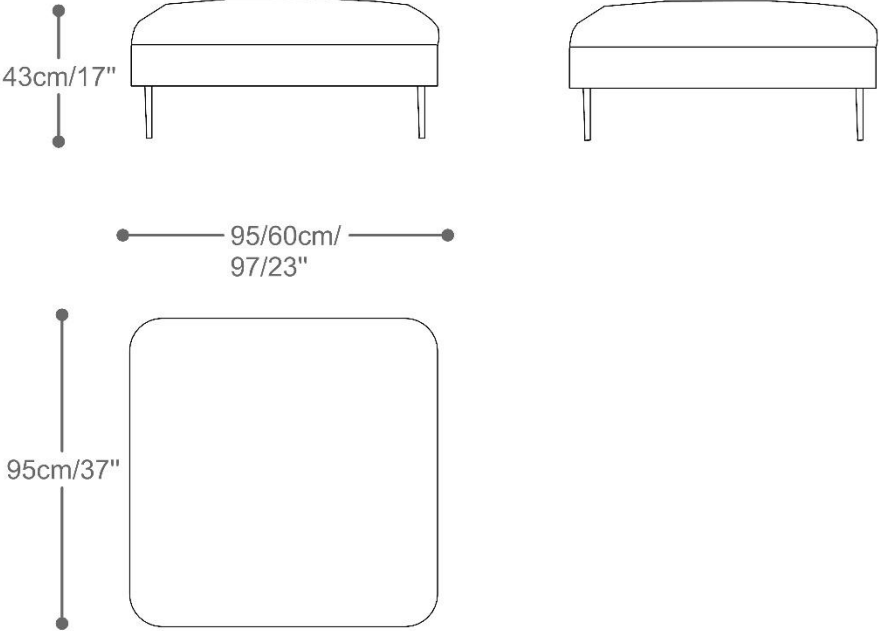

Canto extendido + puff terminal

Puff

SOFÁ
MITTE

BRETON