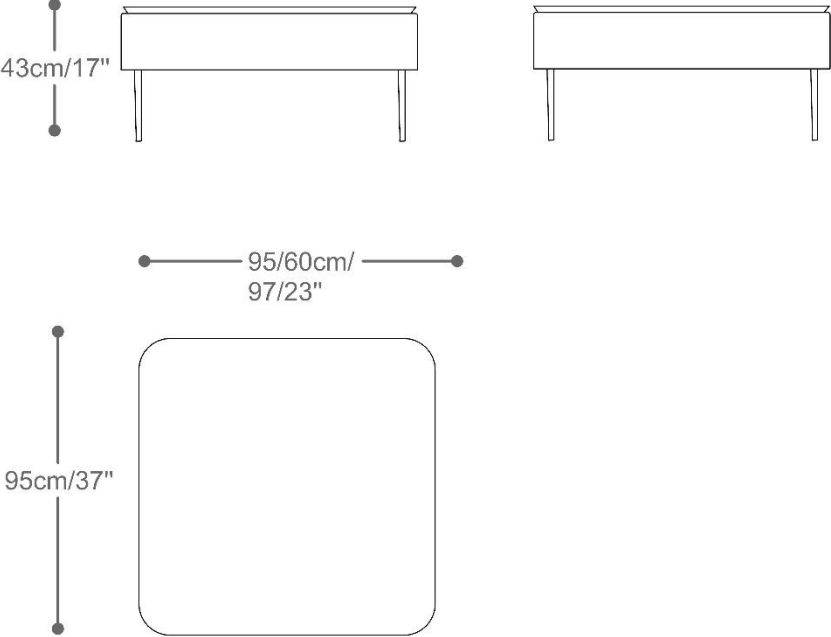

Puff bandeja

SOFÁ
MITTE

BRETON