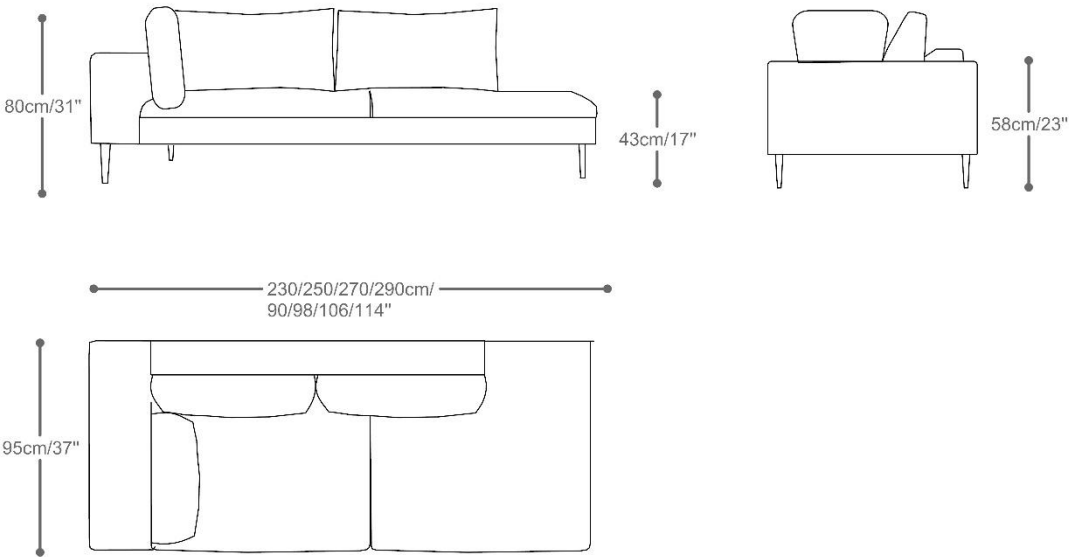

BRETON

SOFA
MITTE

Com seu design marcante, o sofá Mitte apresenta traços elegantes e fortes. As linhas longilíneas e delicadas remetem a leveza e lisura dos momentos de convívio.

SOFÁ
MITTE

BRETON

Com 2 braços

Com 1 braço

SOFA
MITTE

BRETON

Sem braços

Chaise com 1 braço almofada

SOFÁ
MITTE

BRETON

Canto extendido + puff terminal